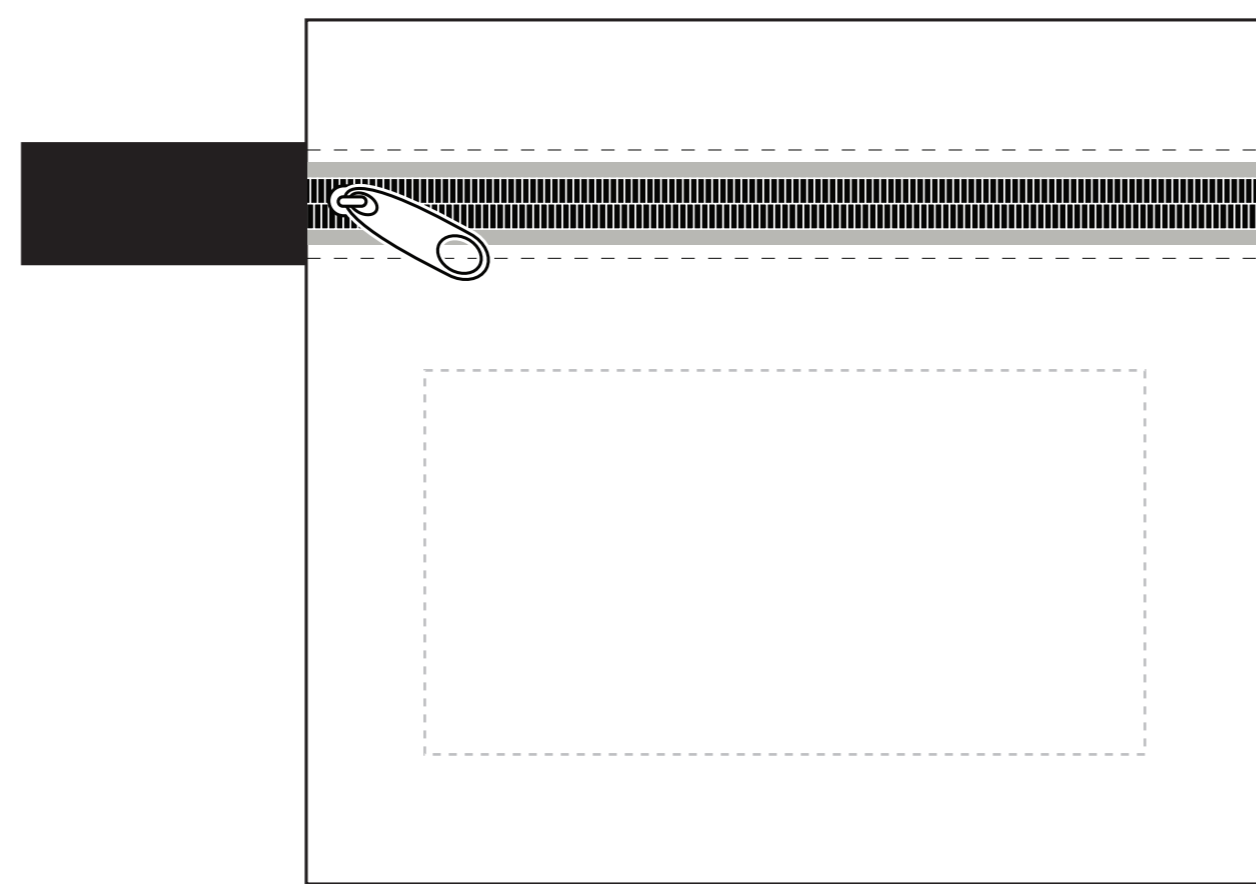

ITEM #TK132

ITEM #TK133

ITEM #TK134

ITEM #TK138

ITEM #TK136

ITEM #TK146

ITEM #TK147

ITEM #TK107

ITEM #TK108

ITEM #TK109

ITEM #5310

Optional 2nd Side Imprint

Item # TK100
Imprint area: 3.75"W x 2"H
100% of actual size

= imprint area