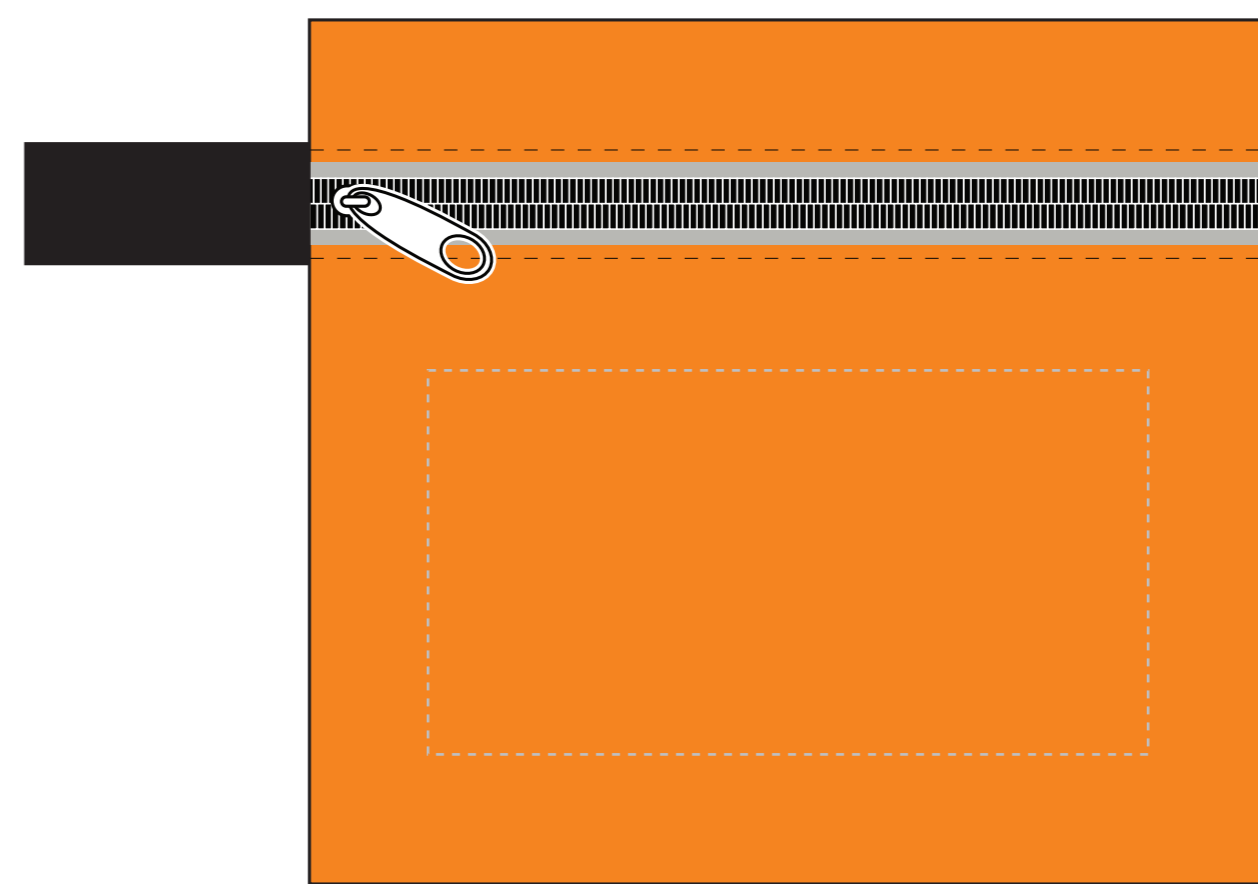

ITEM #TK132

ITEM #TK133

ITEM #TK134

ITEM #TK138

ITEM #TK136

ITEM #TK146

ITEM #TK147

ITEM #TK107

ITEM #TK108

ITEM #TK109

ITEM #5310

Optional 2nd Side Imprint

Item # TK100
Imprint area: 3.75"W x 2"H
100% of actual size

= imprint area