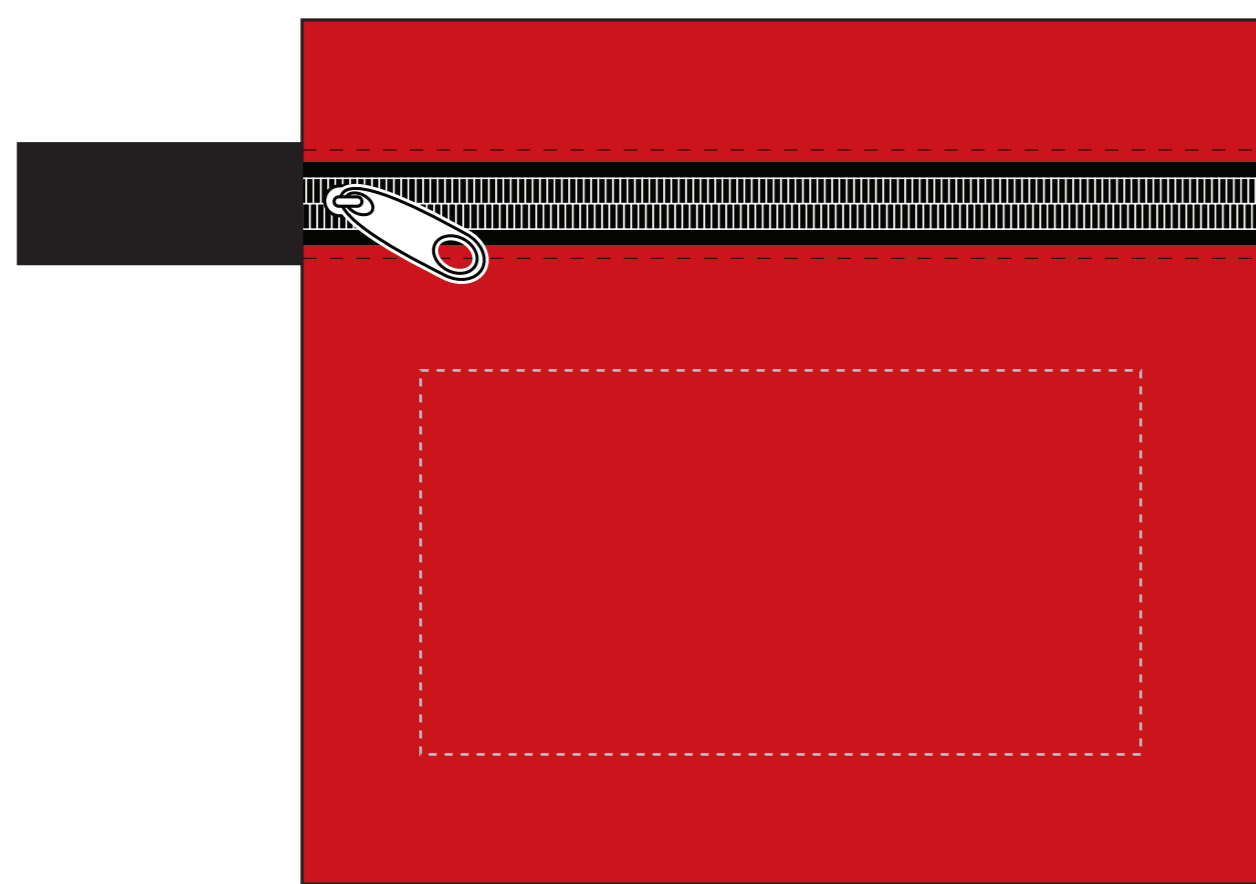

ITEM #TK132

ITEM #TK133

ITEM #TK134

ITEM #TK138

ITEM #TK136

ITEM #TK146

ITEM #TK147

ITEM #TK107

ITEM #TK108

ITEM #TK109

ITEM #5310

Optional 2nd Side Imprint

Item # TK100
Imprint area: 3.75"W x 2"H
100% of actual size

= imprint area