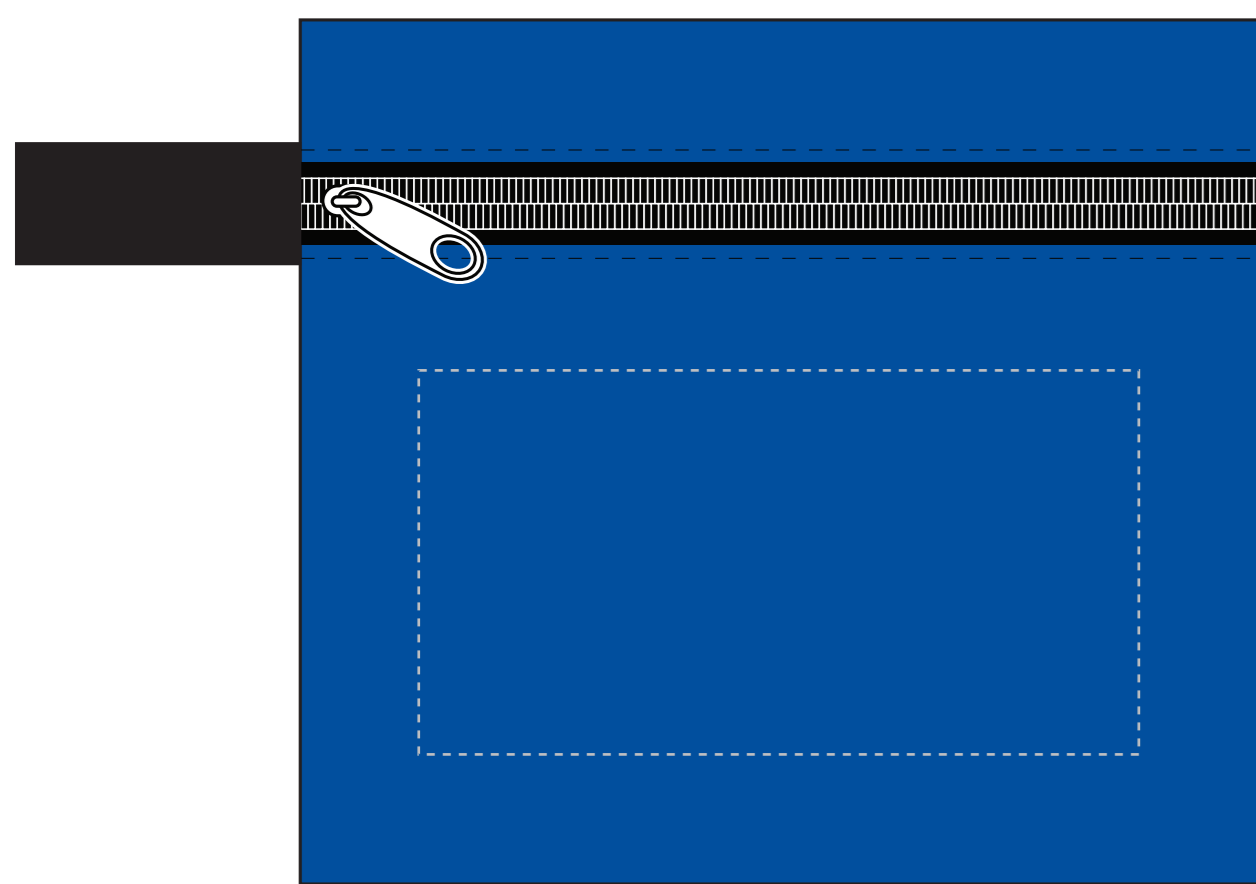

ITEM #TK132

ITEM #TK133

ITEM #TK134

ITEM #TK138

ITEM #TK136

ITEM #TK146

ITEM #TK147

ITEM #TK107

ITEM #TK108

ITEM #TK109

ITEM #5310

Optional 2nd Side Imprint

Item # TK100
Imprint area: 3.75"W x 2"H
100% of actual size

= imprint area