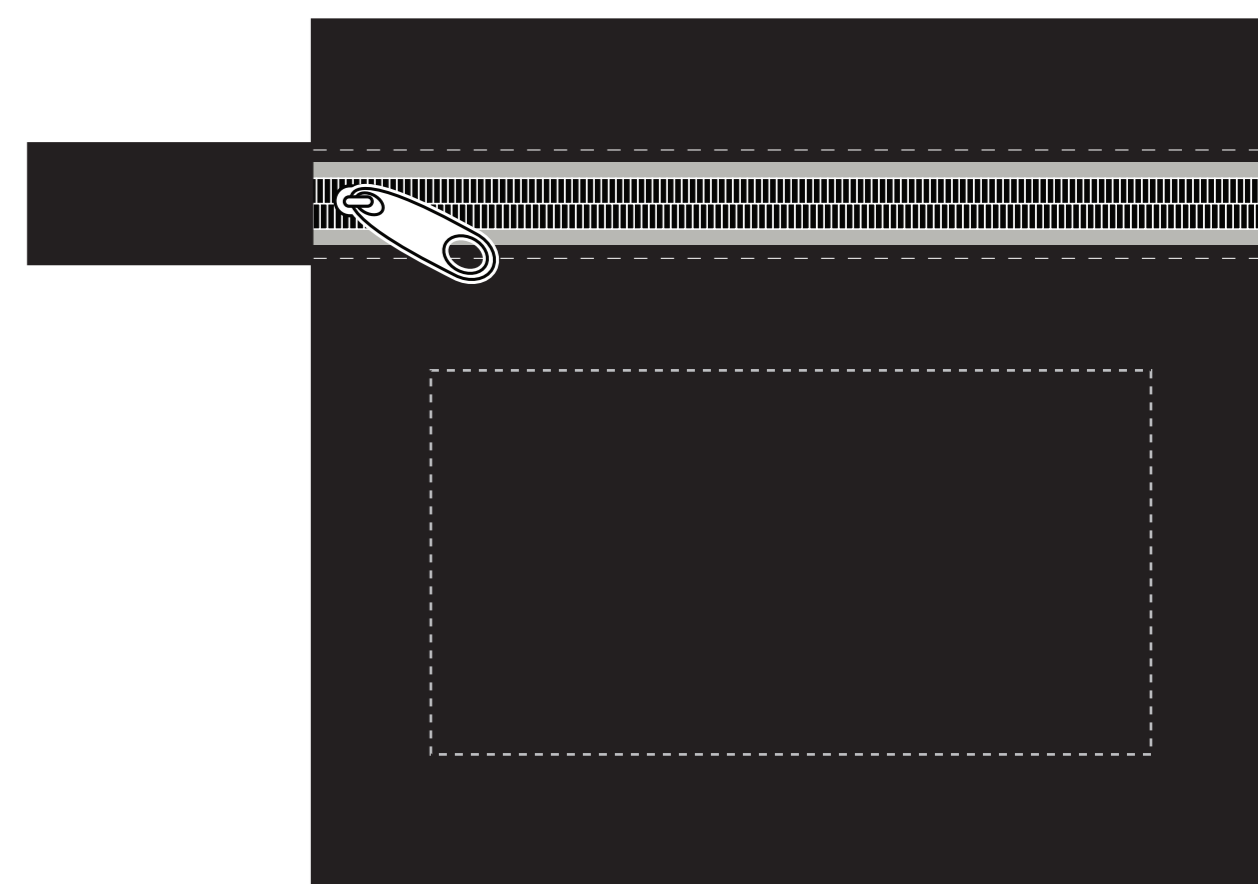

ITEM #TK132

ITEM #TK133

ITEM #TK134

ITEM #TK138

ITEM #TK136

ITEM #TK146

ITEM #TK147

ITEM #TK107

ITEM #TK108

ITEM #TK109

ITEM #5310

Optional 2nd Side Imprint

Item # TK100
Imprint area: 3.75"W x 2"H
100% of actual size

= imprint area