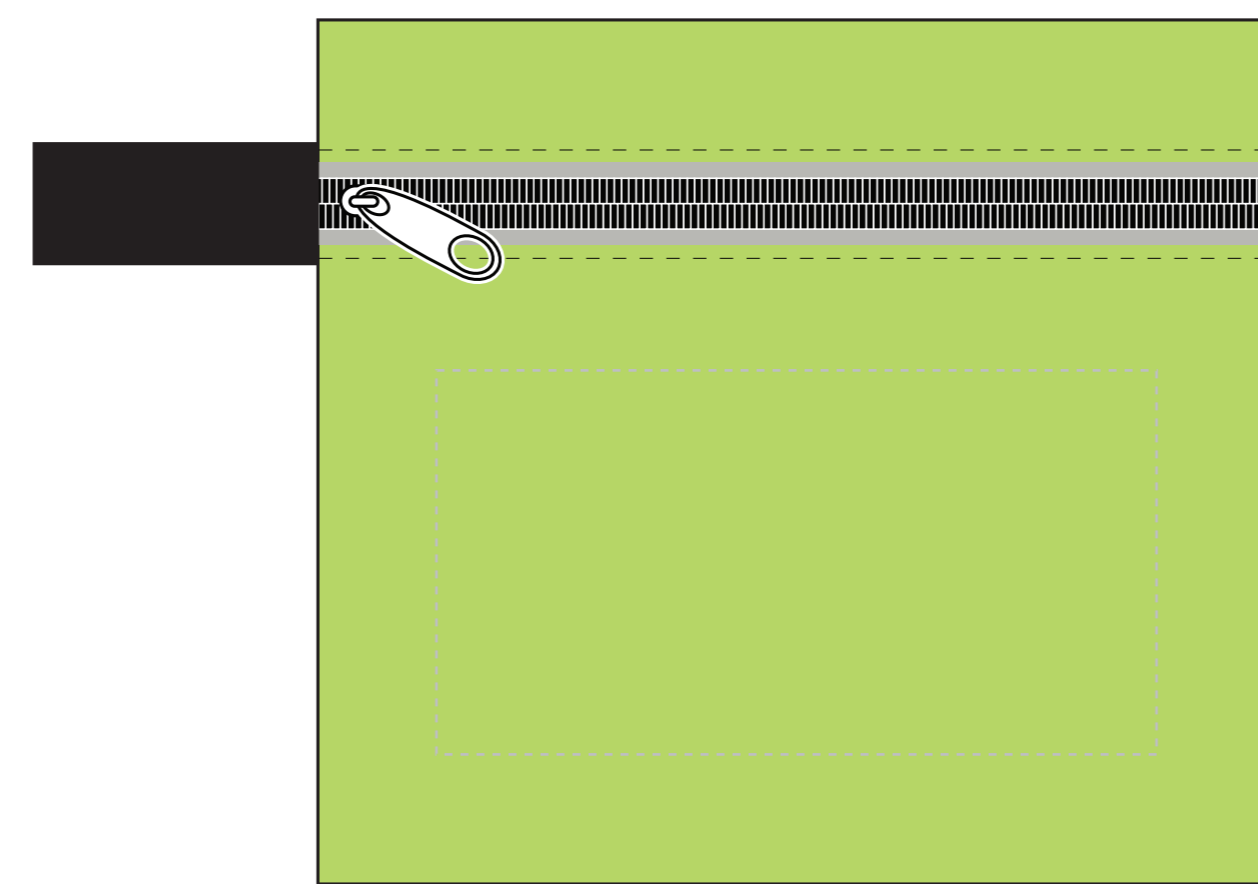

ITEM #TK132

ITEM #TK133

ITEM #TK134

ITEM #TK138

ITEM #TK136

ITEM #TK146

ITEM #TK147

ITEM #TK107

ITEM #TK108

ITEM #TK109

ITEM #5310

Optional 2nd Side Imprint

Item # TK100
Imprint area: 3.75"W x 2"H
100% of actual size

= imprint area