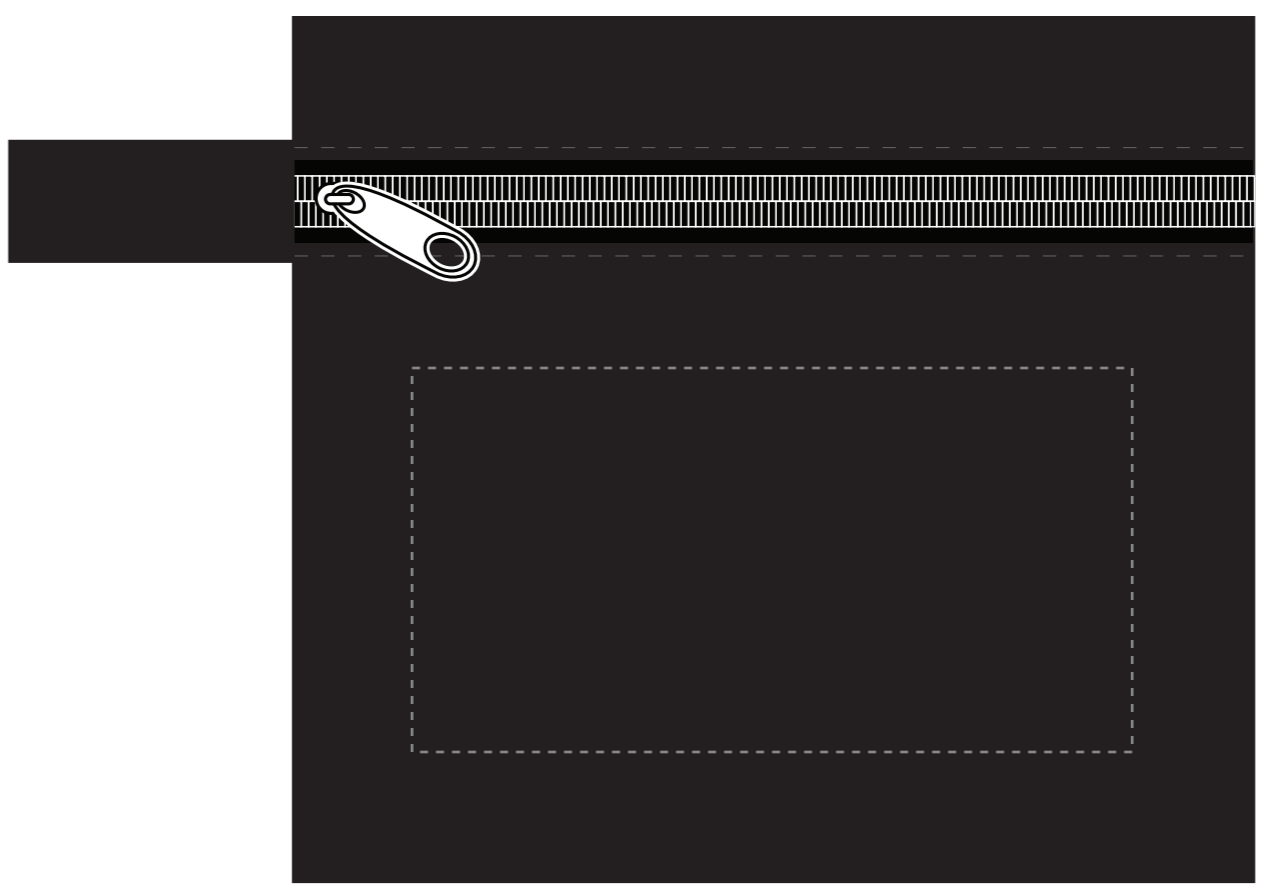

ITEM #FA176

#FA176V

#FA176R

#FA176W

#FA176O

#FA176LG

#FA176B

#FA176C

Item # FA176  
Imprint area: 3.75"W x 2"H  
100% of actual size

 = imprint area