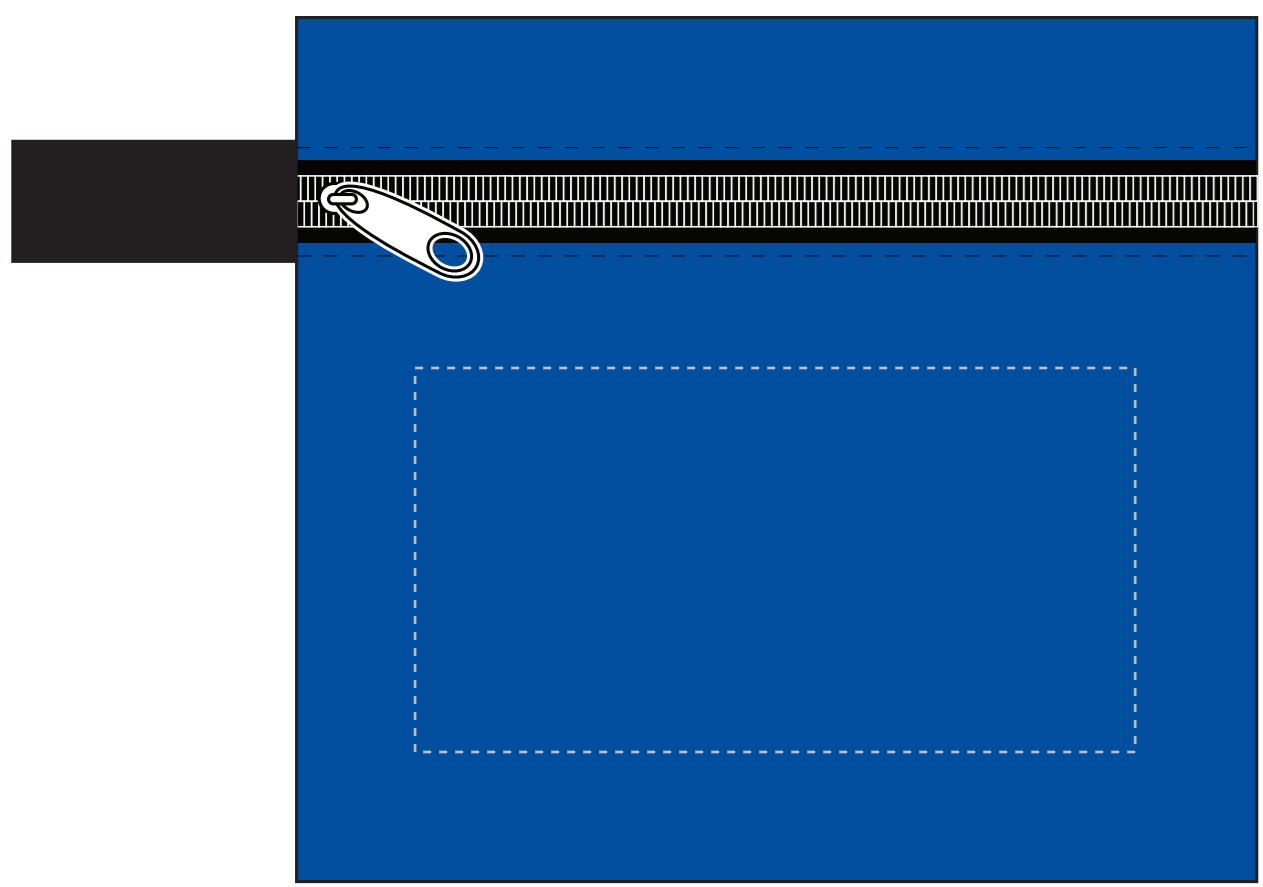

ITEM #FA176

#FA176V

#FA176R

#FA176W

#FA176O

#FA176LG

#FA176B

#FA176C

Item # FA176  
Imprint area: 3.75"W x 2"H  
100% of actual size

 = imprint area