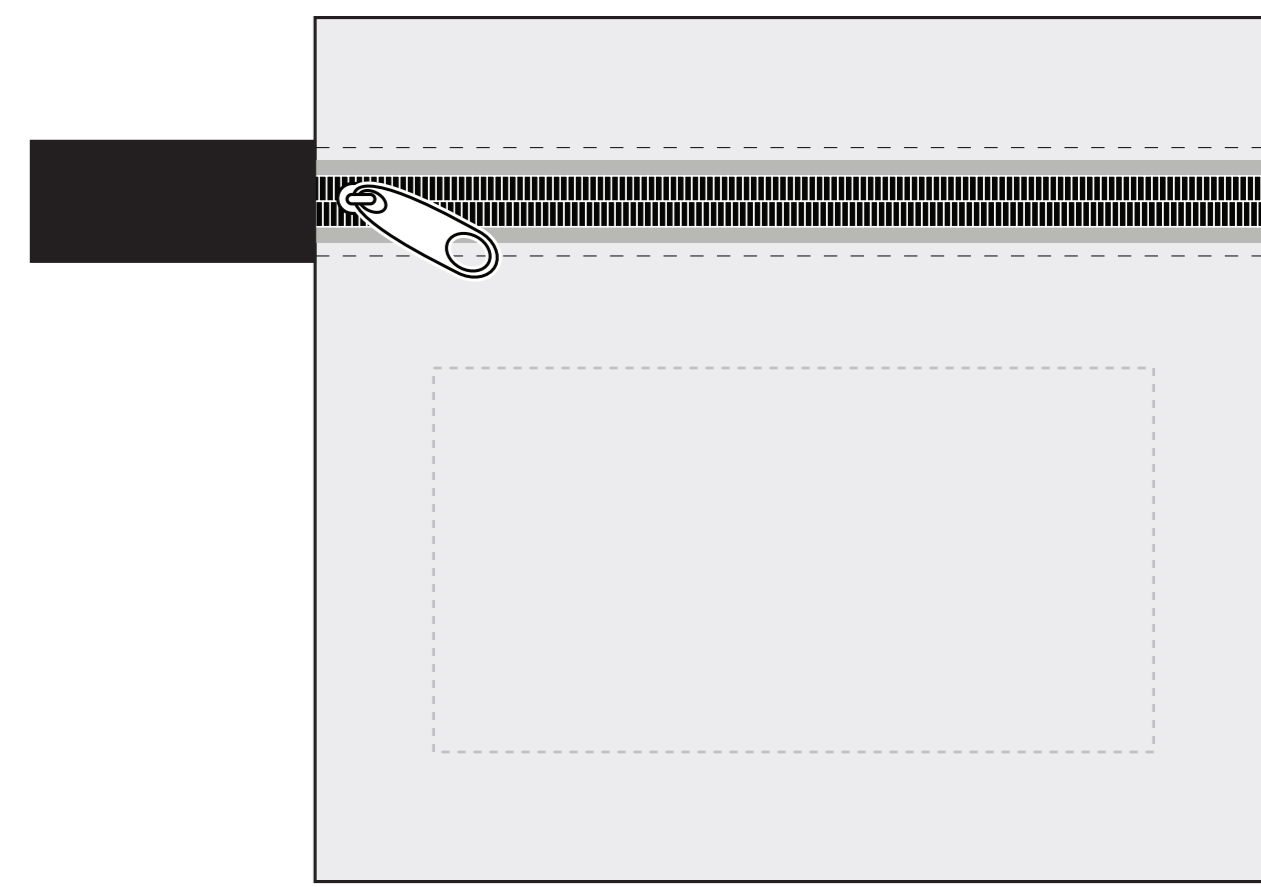

ITEM #FA176

#FA176V

#FA176R

#FA176W

#FA176O

#FA176LG

#FA176B

#FA176C

Item # FA176  
Imprint area: 3.75"W x 2"H  
100% of actual size

 = imprint area