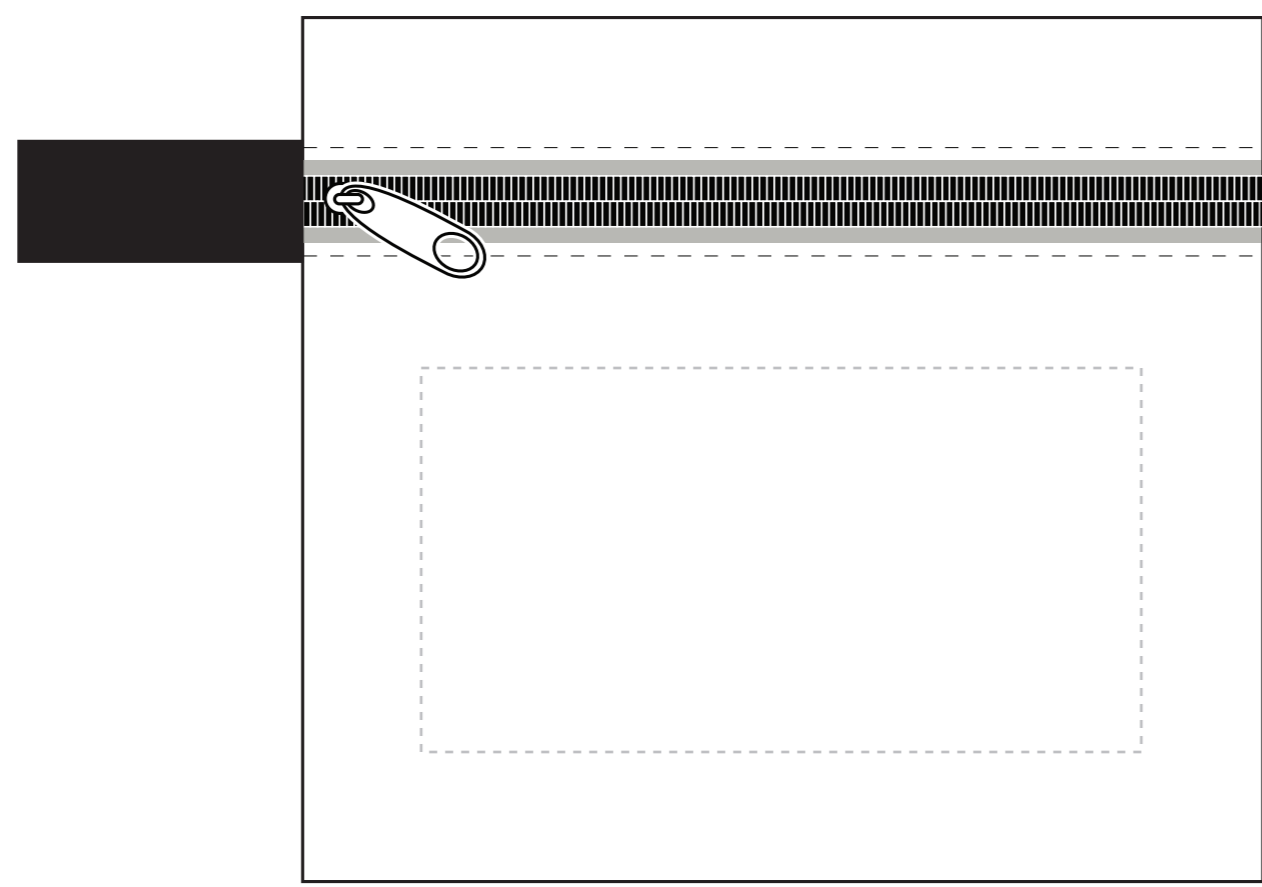

ITEM #FA176

#FA176V

#FA176R

#FA176W

#FA176O

#FA176LG

#FA176B

#FA176C

Item # FA176  
Imprint area: 3.75"W x 2"H  
100% of actual size

 = imprint area