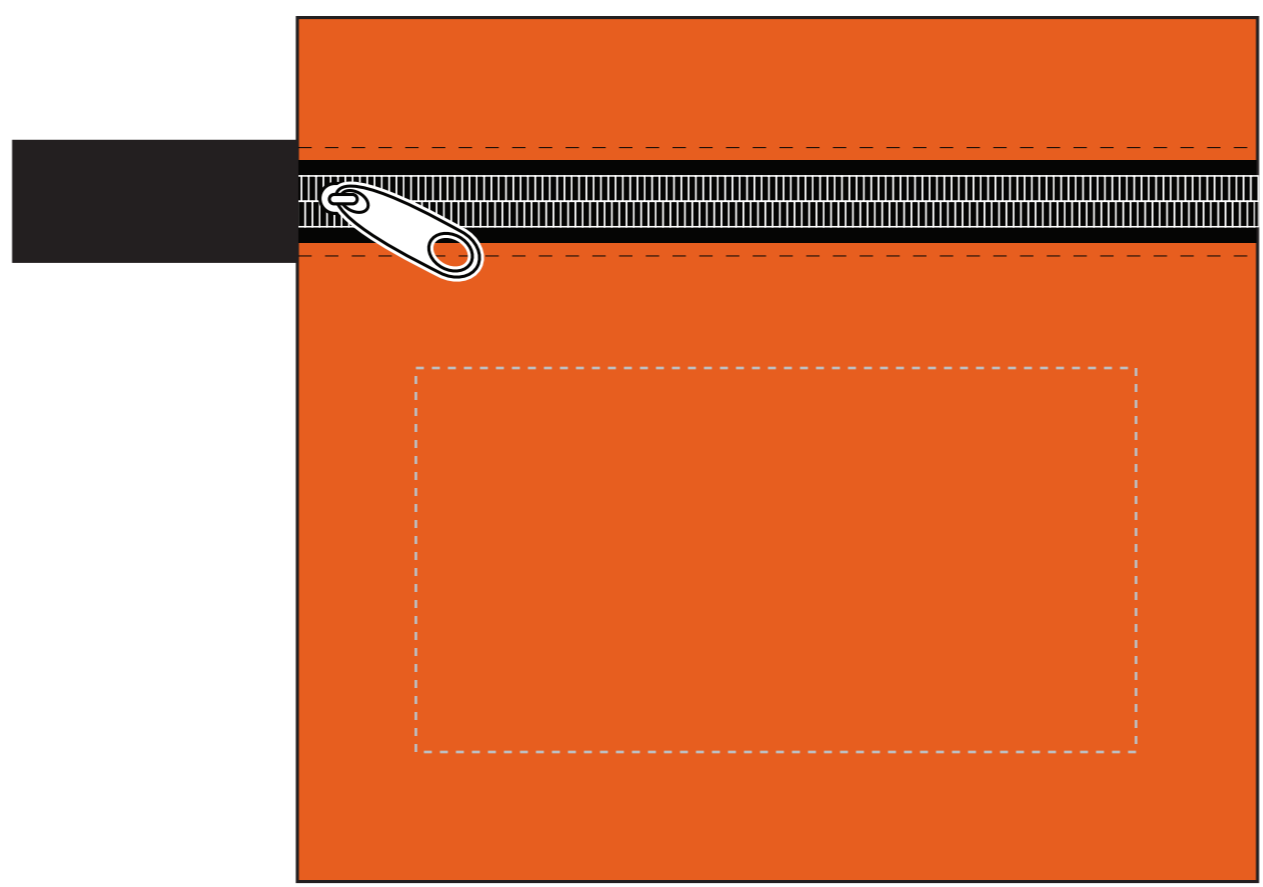

ITEM #FA176

#FA176V

#FA176R

#FA176W

#FA176O

#FA176LG

#FA176B

#FA176C

Item # FA176  
Imprint area: 3.75"W x 2"H  
100% of actual size

 = imprint area