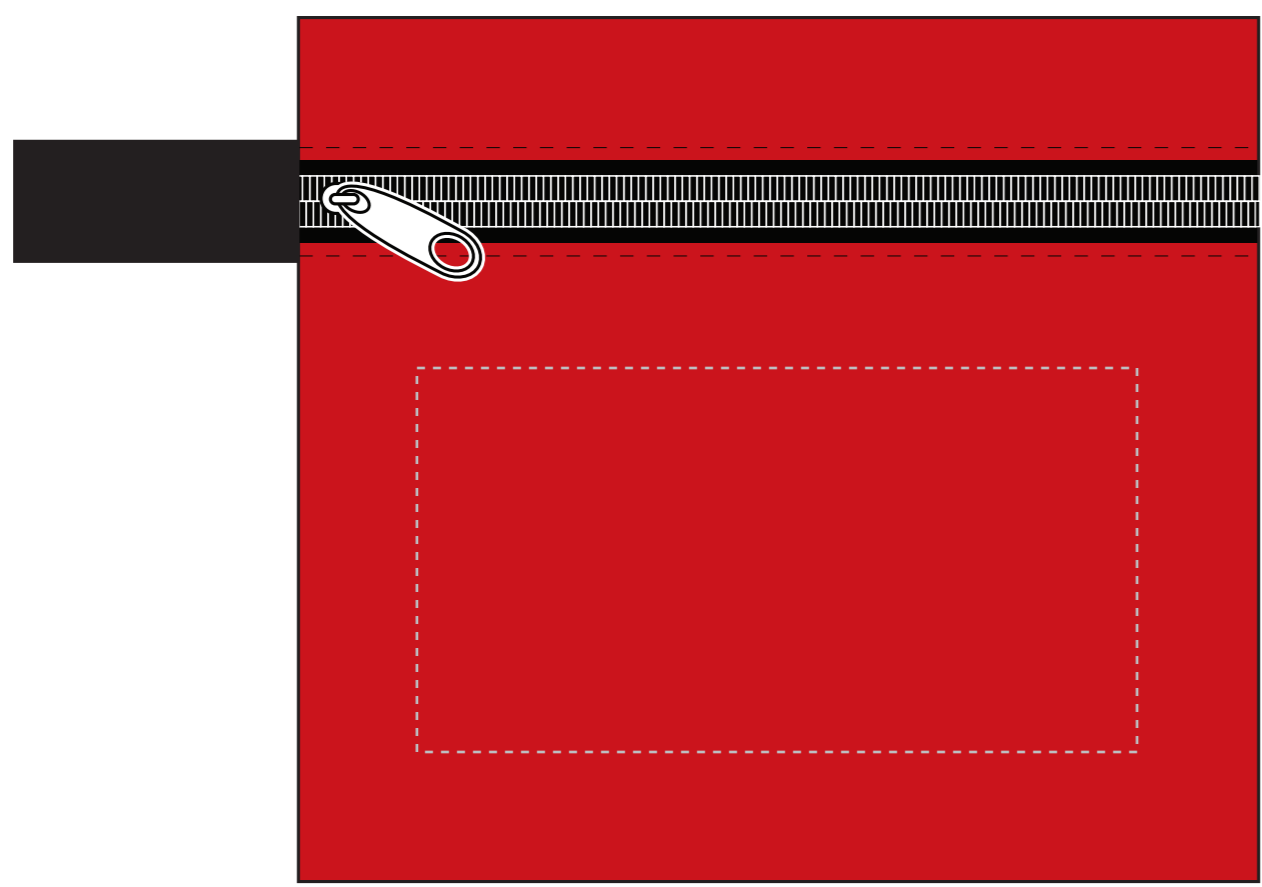

ITEM #FA176

#FA176V

#FA176R

#FA176W

#FA176O

#FA176LG

#FA176B

#FA176C

Item # FA176  
Imprint area: 3.75"W x 2"H  
100% of actual size

 = imprint area