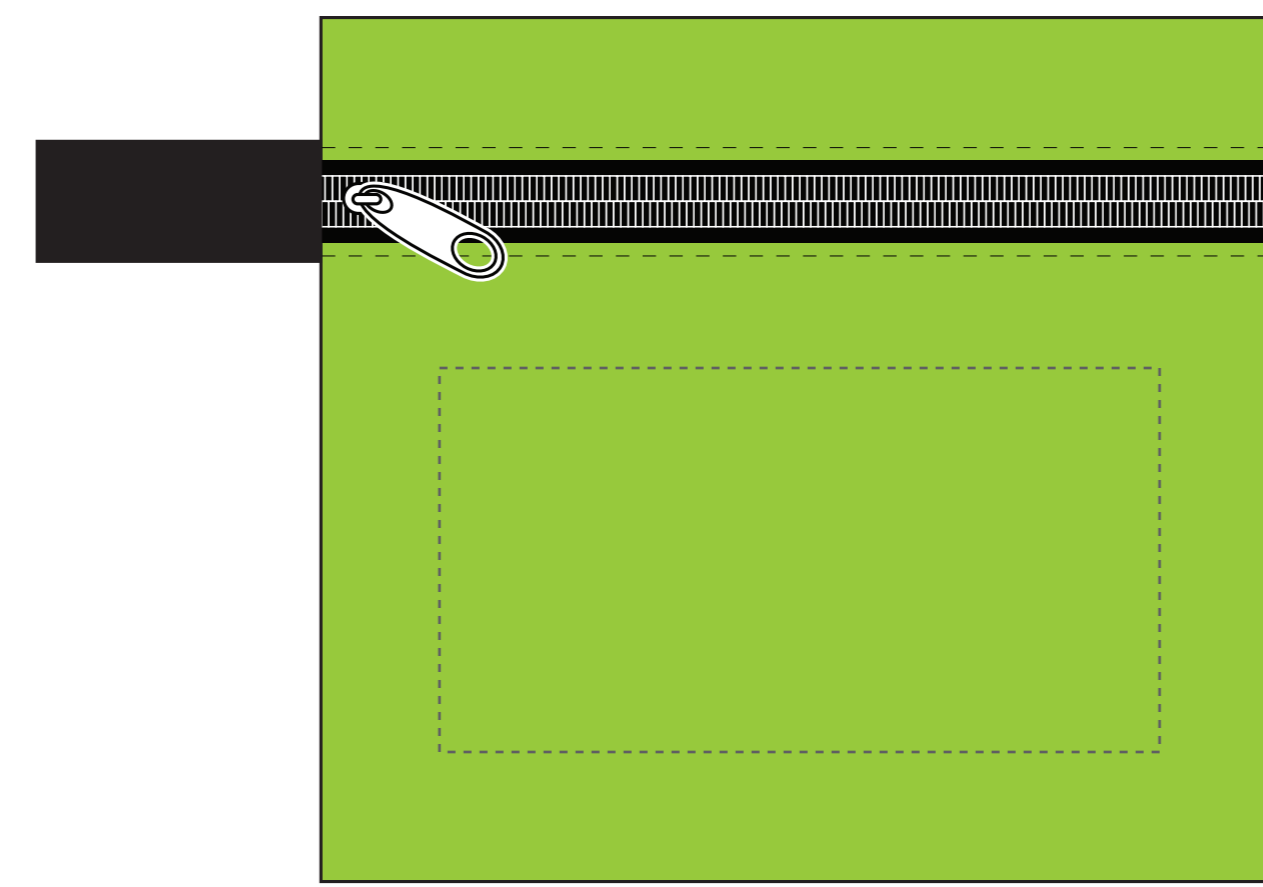

ITEM #FA176

#FA176V

#FA176R

#FA176W

#FA176O

#FA176LG

#FA176B

#FA176C

Item # FA176  
Imprint area: 3.75"W x 2"H  
100% of actual size

 = imprint area