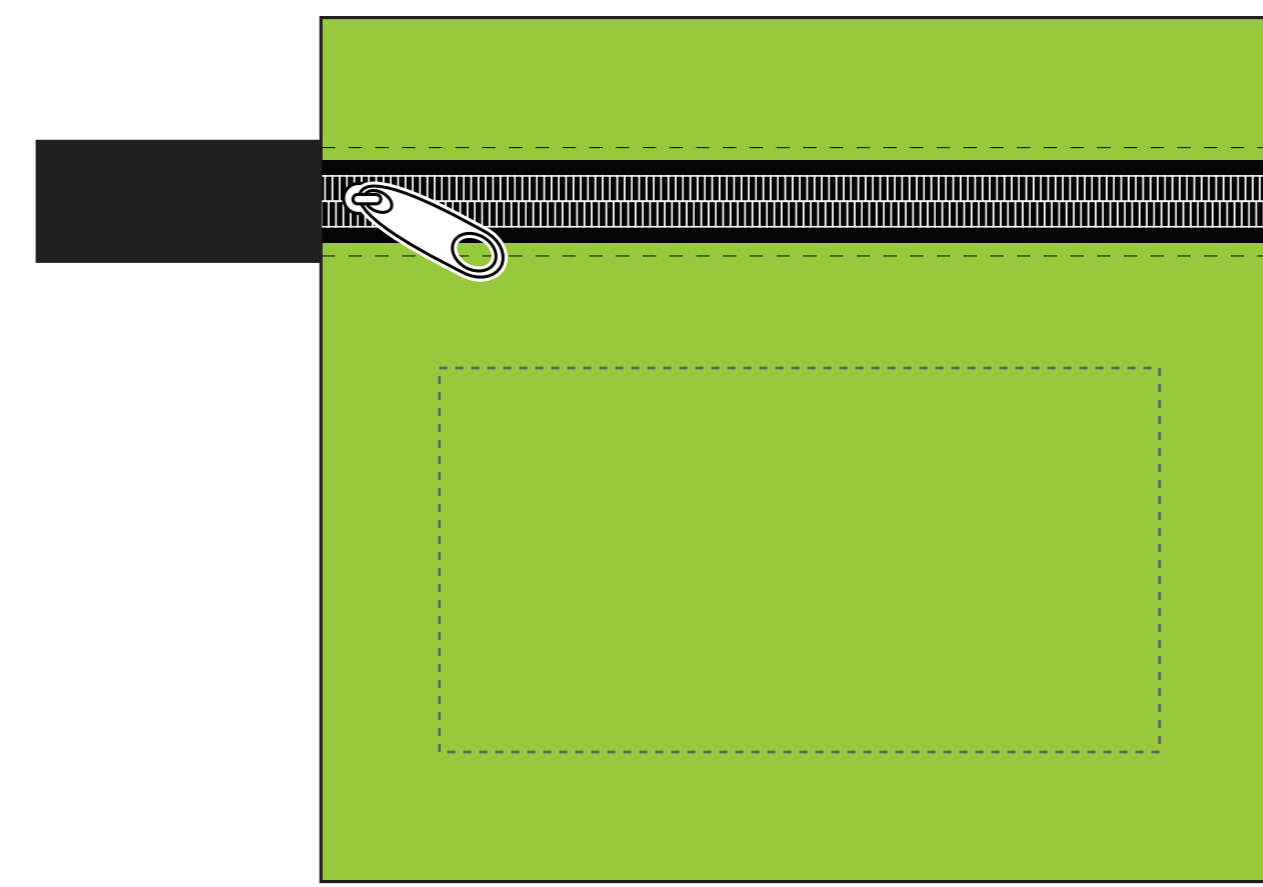

ITEM #FA175

#FA175V

#FA175R

#FA175W

#FA175O

#FA175LG

#FA175B

#FA175C

Item # FA175  
Imprint area: 3.75"W x 2"H  
100% of actual size

 = imprint area