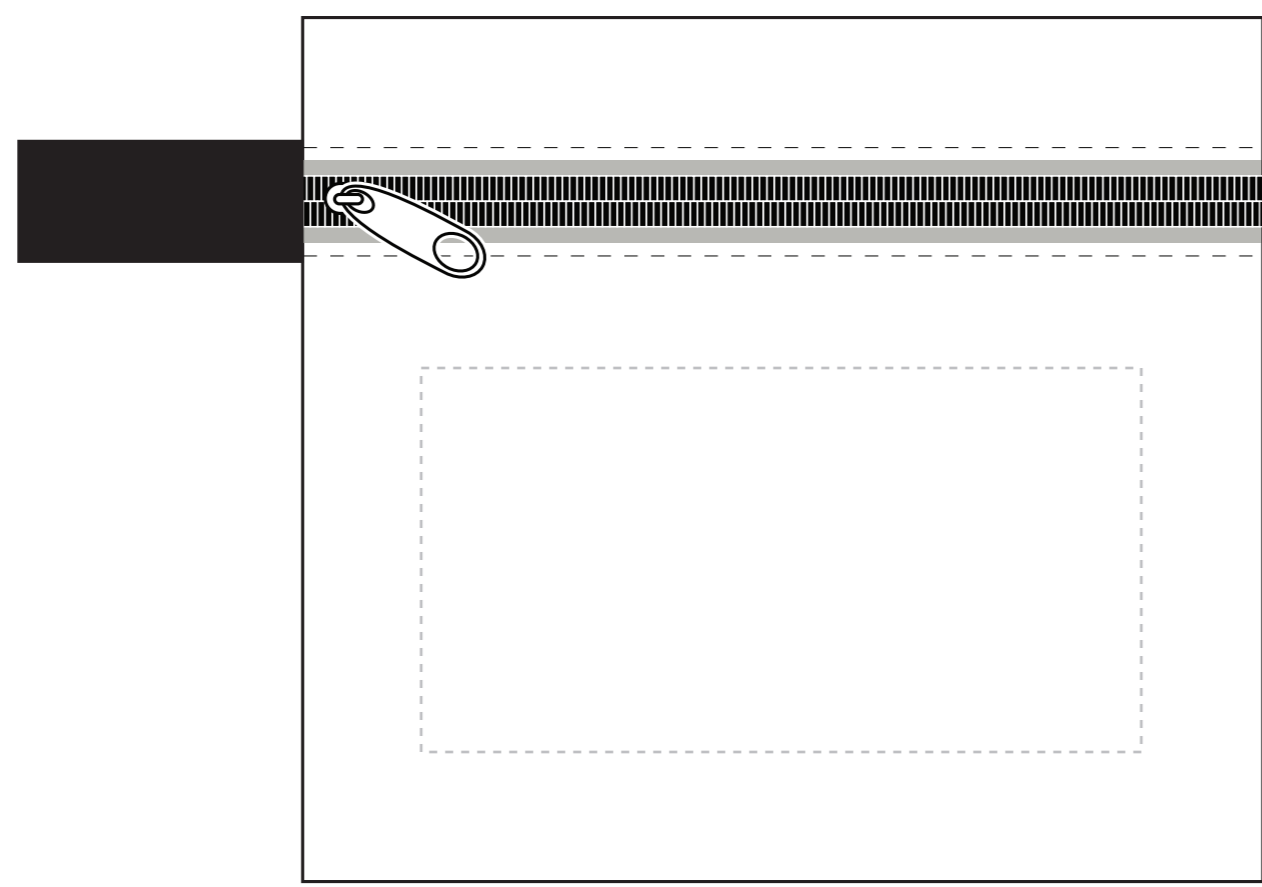

ITEM #FA175

#FA175V

#FA175R

#FA175W

#FA175O

#FA175LG

#FA175B

#FA175C

Item # FA175  
Imprint area: 3.75"W x 2"H  
100% of actual size

 = imprint area