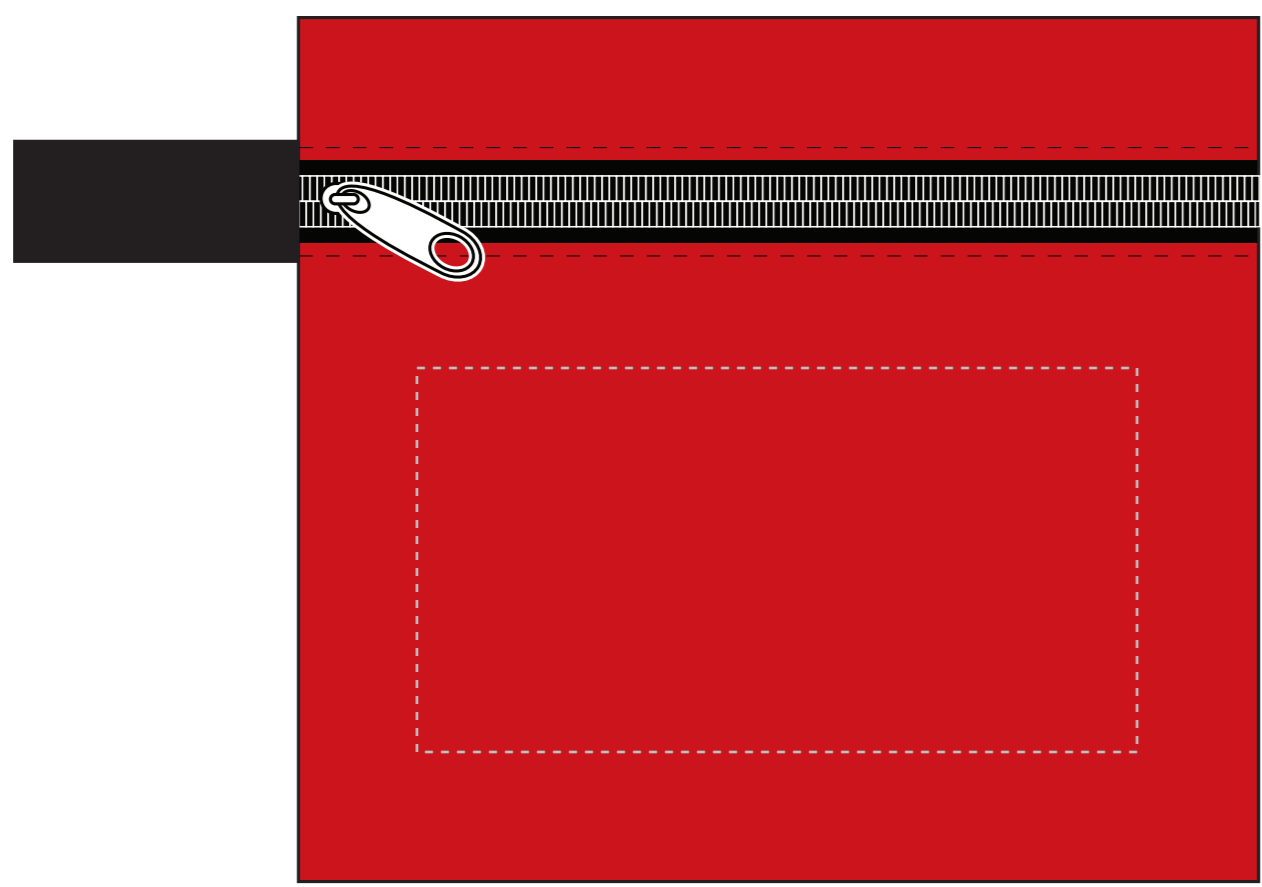

ITEM #FA175

#FA175V

#FA175R

#FA175W

#FA175O

#FA175LG

#FA175B

#FA175C

Item # FA175  
Imprint area: 3.75"W x 2"H  
100% of actual size

 = imprint area