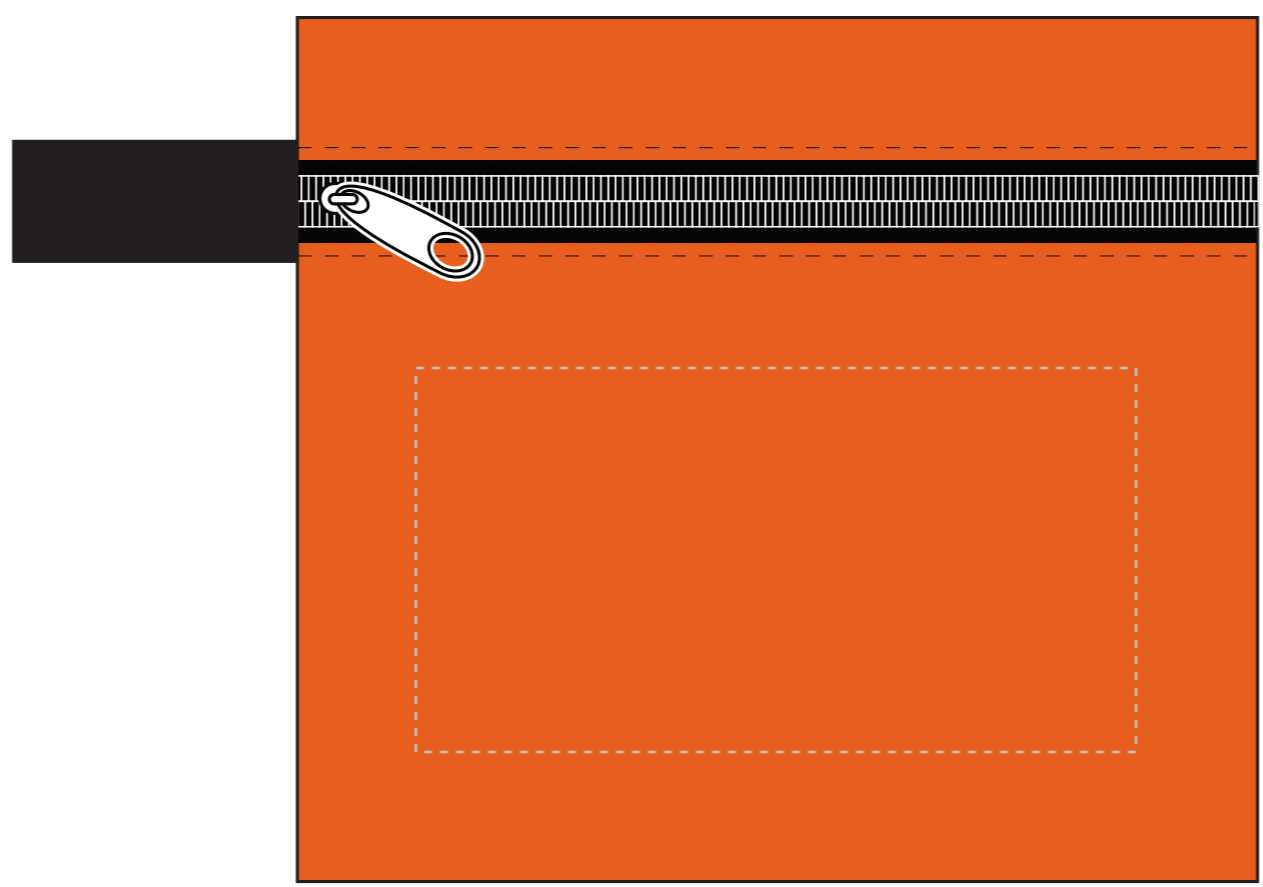

ITEM #FA175

#FA175V

#FA175R

#FA175W

#FA175O

#FA175LG

#FA175B

#FA175C

Item # FA175  
Imprint area: 3.75"W x 2"H  
100% of actual size

 = imprint area