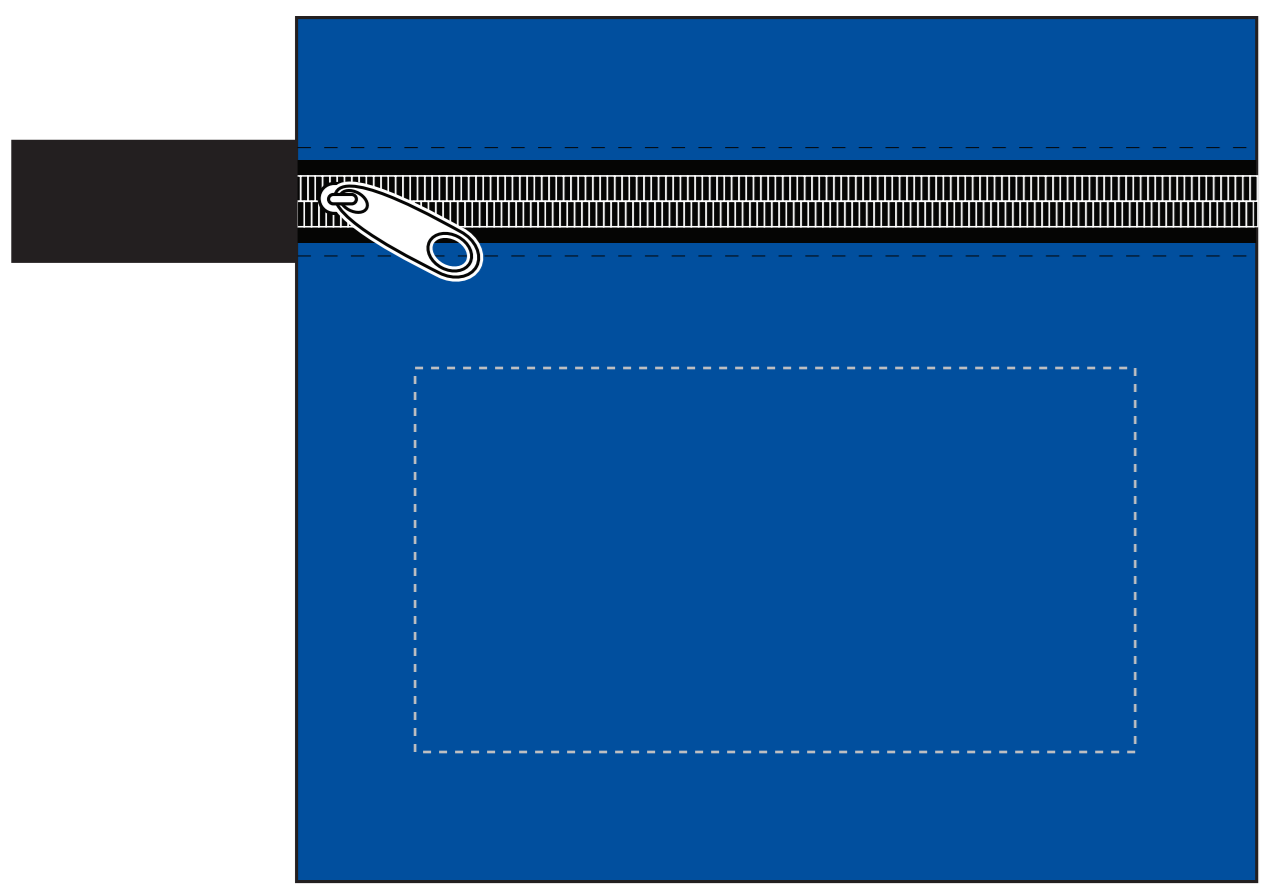

ITEM #FA175

#FA175V

#FA175R

#FA175W

#FA175O

#FA175LG

#FA175B

#FA175C

Item # FA175  
Imprint area: 3.75"W x 2"H  
100% of actual size

 = imprint area