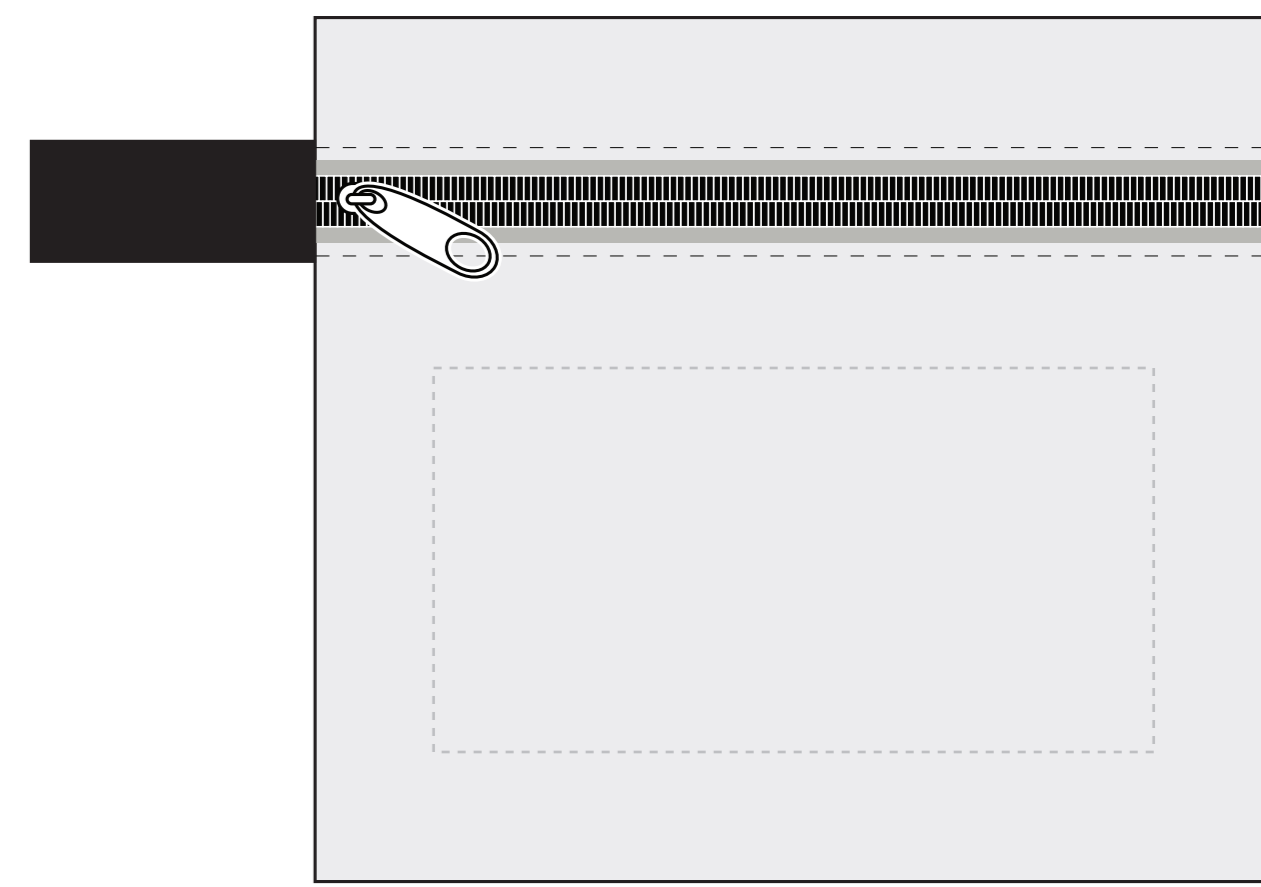

ITEM #FA175

#FA175V

#FA175R

#FA175W

#FA175O

#FA175LG

#FA175B

#FA175C

Item # FA175  
Imprint area: 3.75"W x 2"H  
100% of actual size

 = imprint area