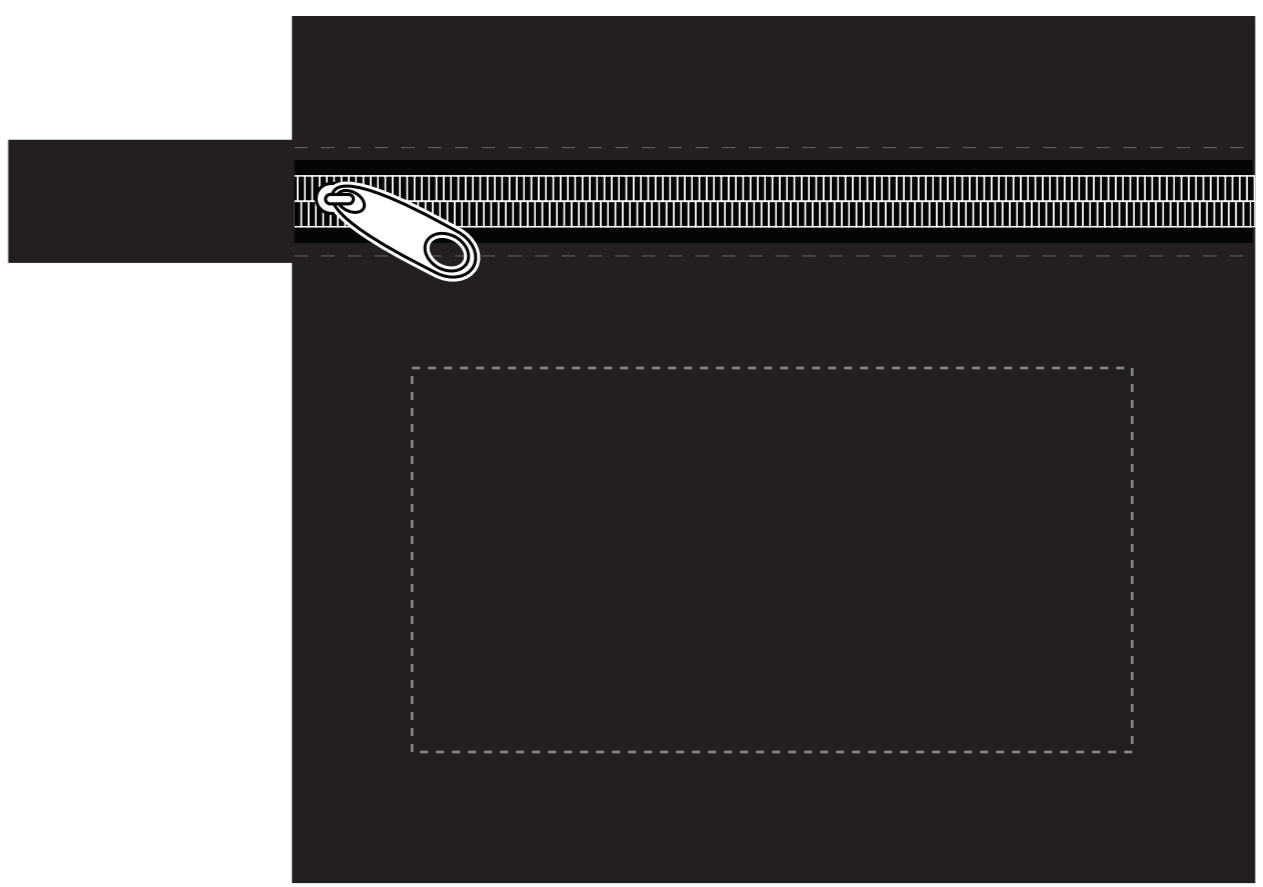

ITEM #FA175

#FA175V

#FA175R

#FA175W

#FA175O

#FA175LG

#FA175B

#FA175C

Item # FA175  
Imprint area: 3.75"W x 2"H  
100% of actual size

 = imprint area