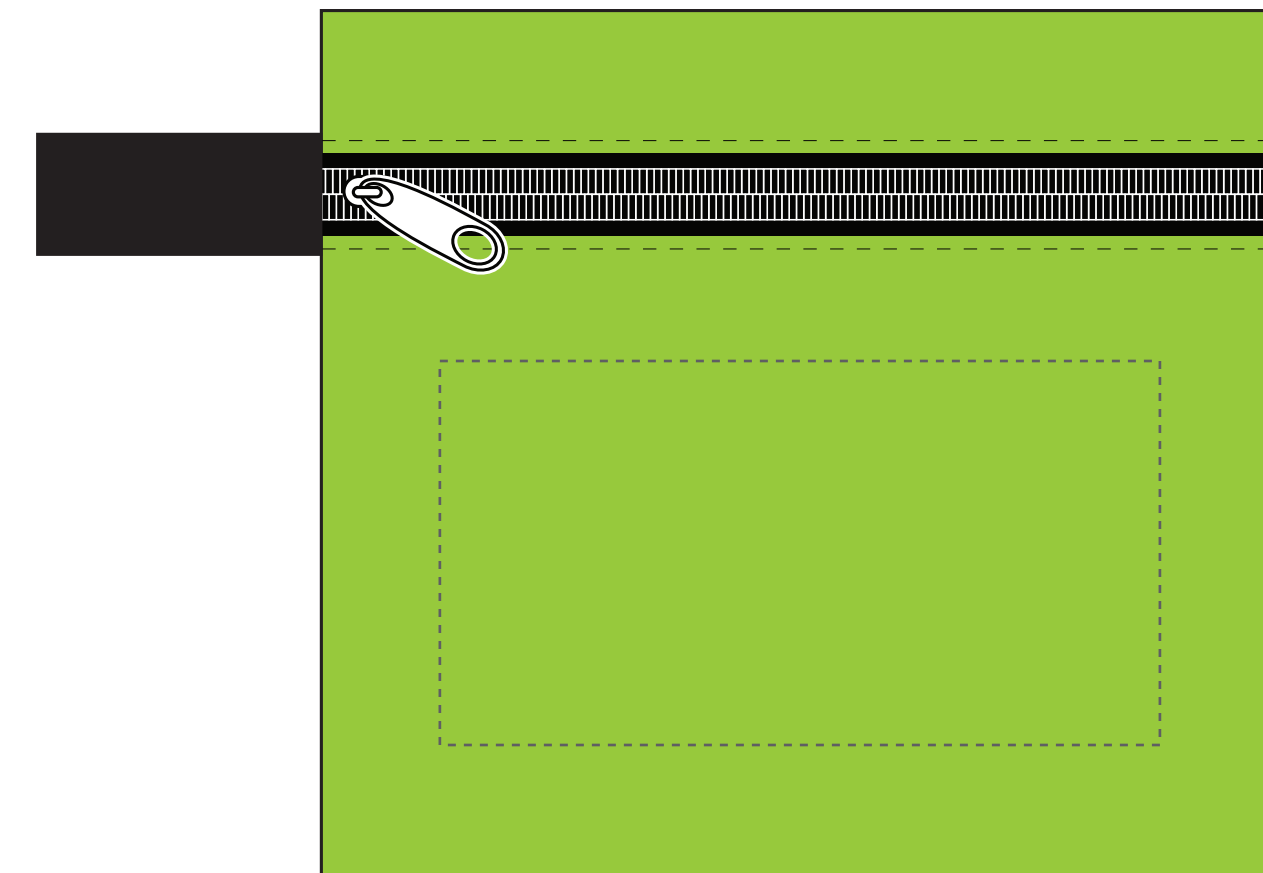

ITEM #FA134

#FA134V

#FA134R

#FA134W

#FA134O

#FA134LG

#FA134B

#FA134C

Item # FA134
Imprint area: 3.75"W x 2"H
100% of actual size

 = imprint area