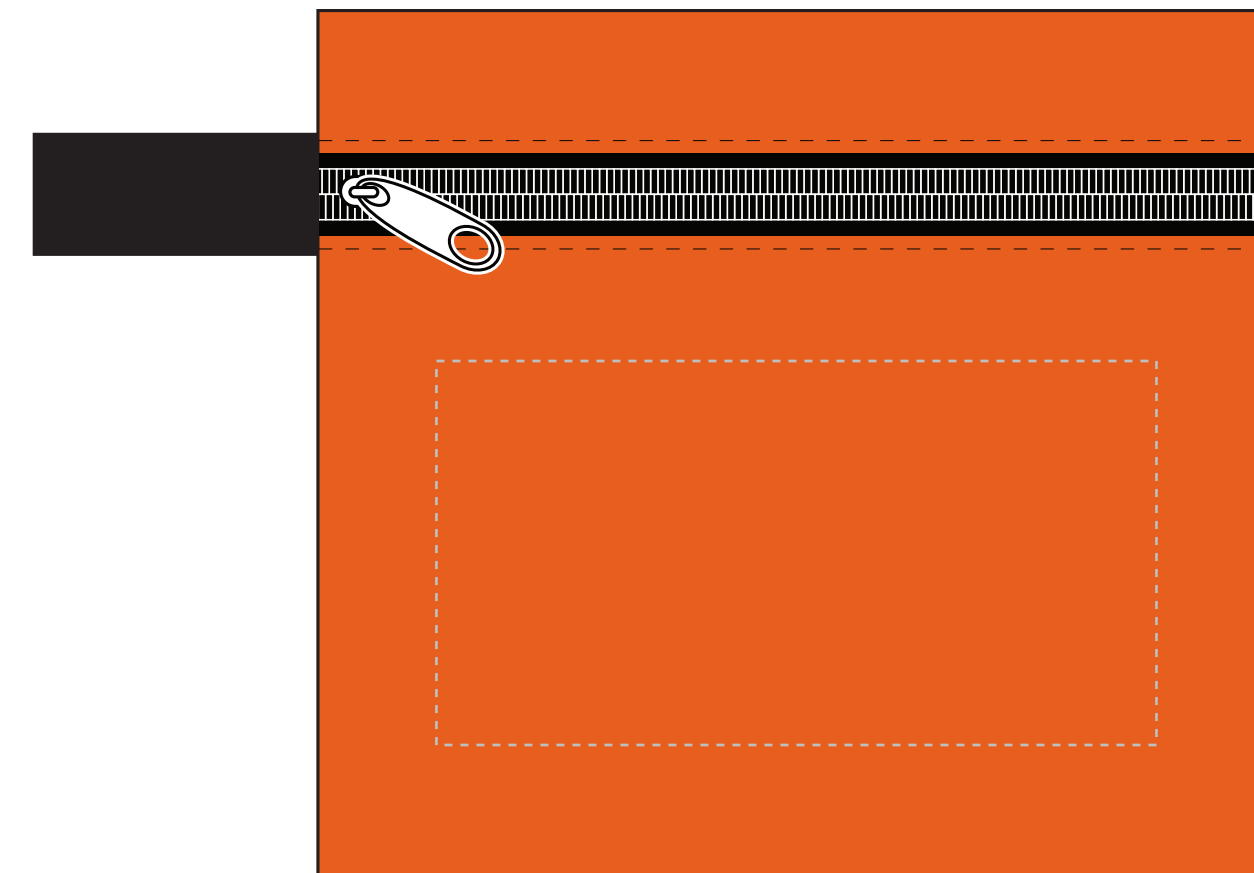

ITEM #FA134

#FA134V

#FA134R

#FA134W

#FA134O

#FA134LG

#FA134B

#FA134C

Item # FA134
Imprint area: 3.75"W x 2"H
100% of actual size

 = imprint area