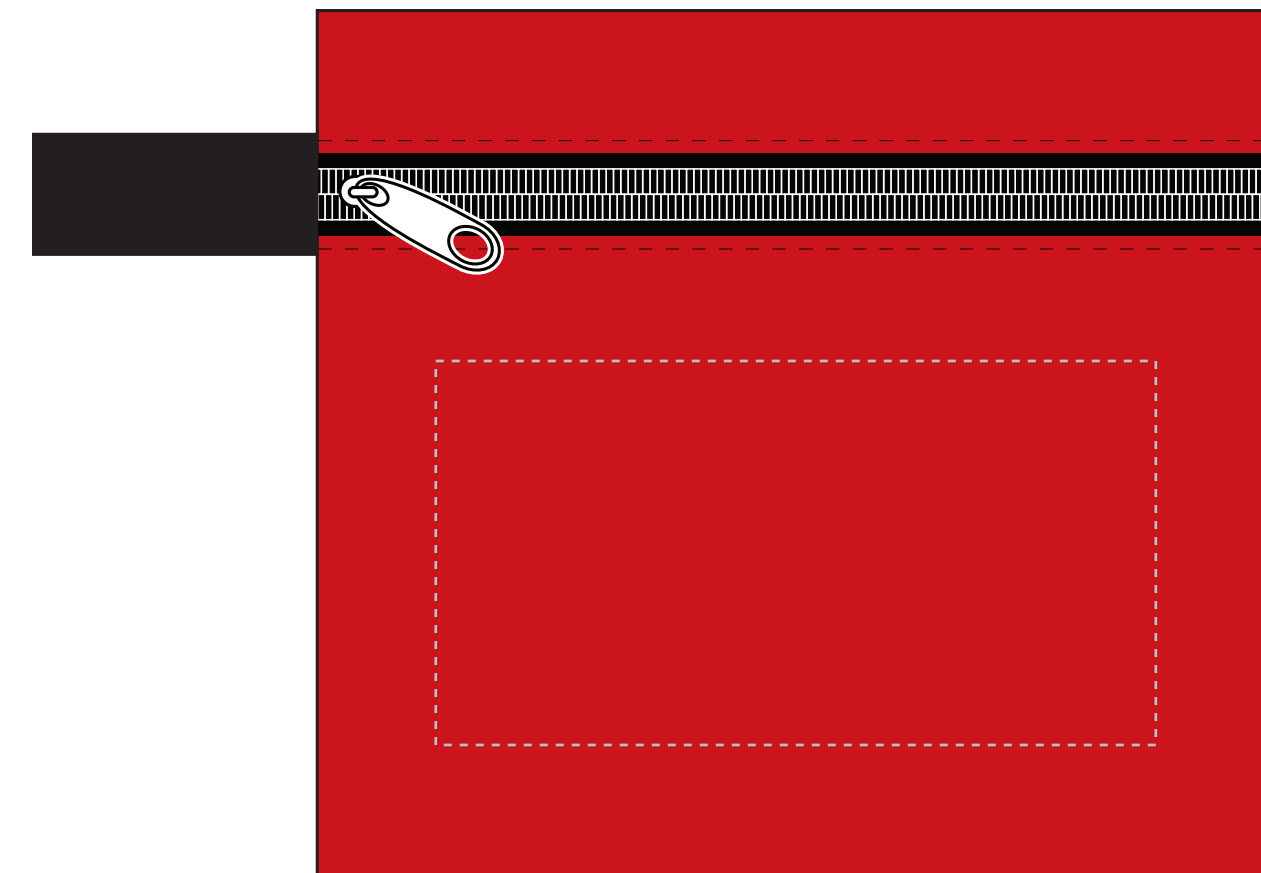

ITEM #FA134

#FA134V

#FA134R

#FA134W

#FA134O

#FA134LG

#FA134B

#FA134C

Item # FA134
Imprint area: 3.75"W x 2"H
100% of actual size

 = imprint area