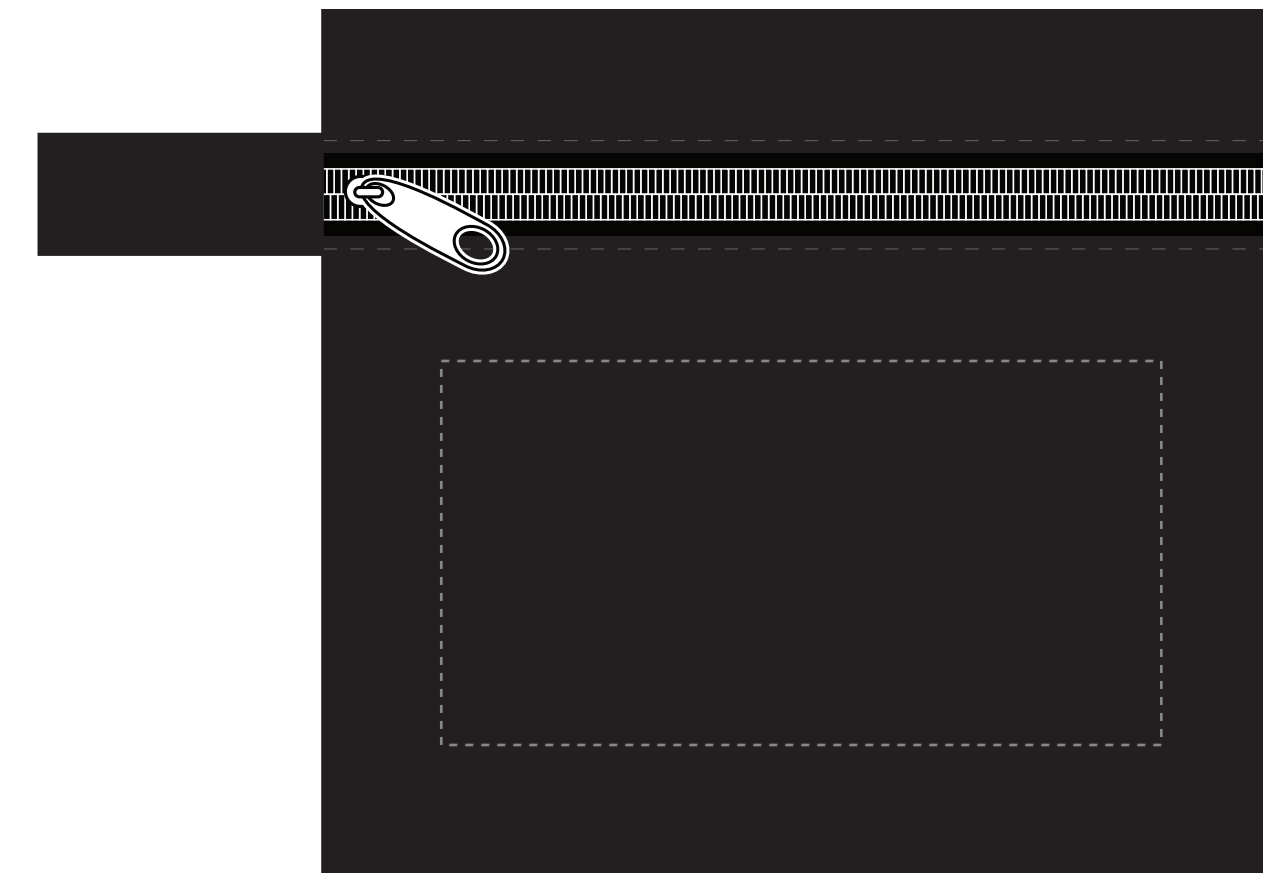

ITEM #FA134

#FA134V

#FA134R

#FA134W

#FA134O

#FA134LG

#FA134B

#FA134C

Item # FA134
Imprint area: 3.75"W x 2"H
100% of actual size

 = imprint area