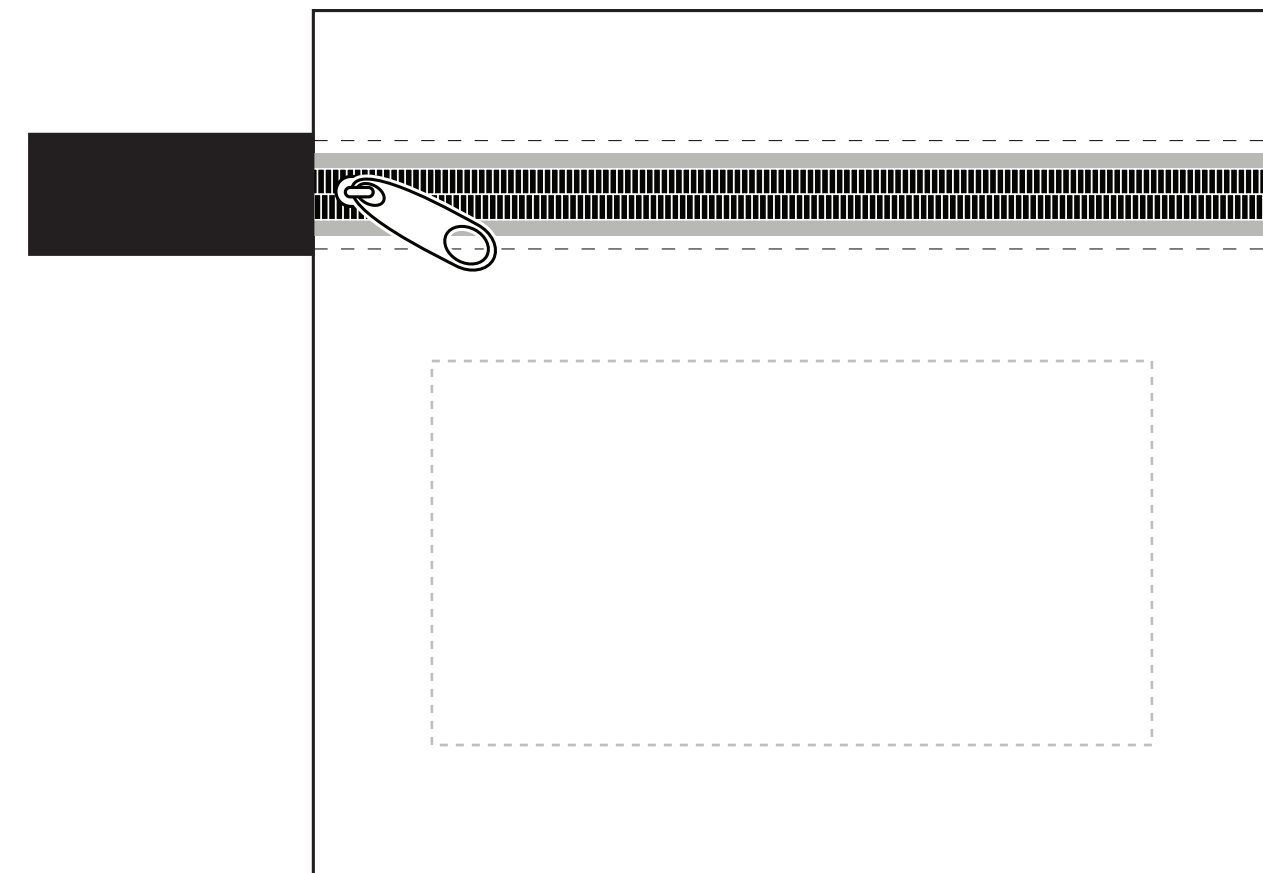

ITEM #FA134

#FA134V

#FA134R

#FA134W

#FA134O

#FA134LG

#FA134B

#FA134C

Item # FA134
Imprint area: 3.75"W x 2"H
100% of actual size

 = imprint area