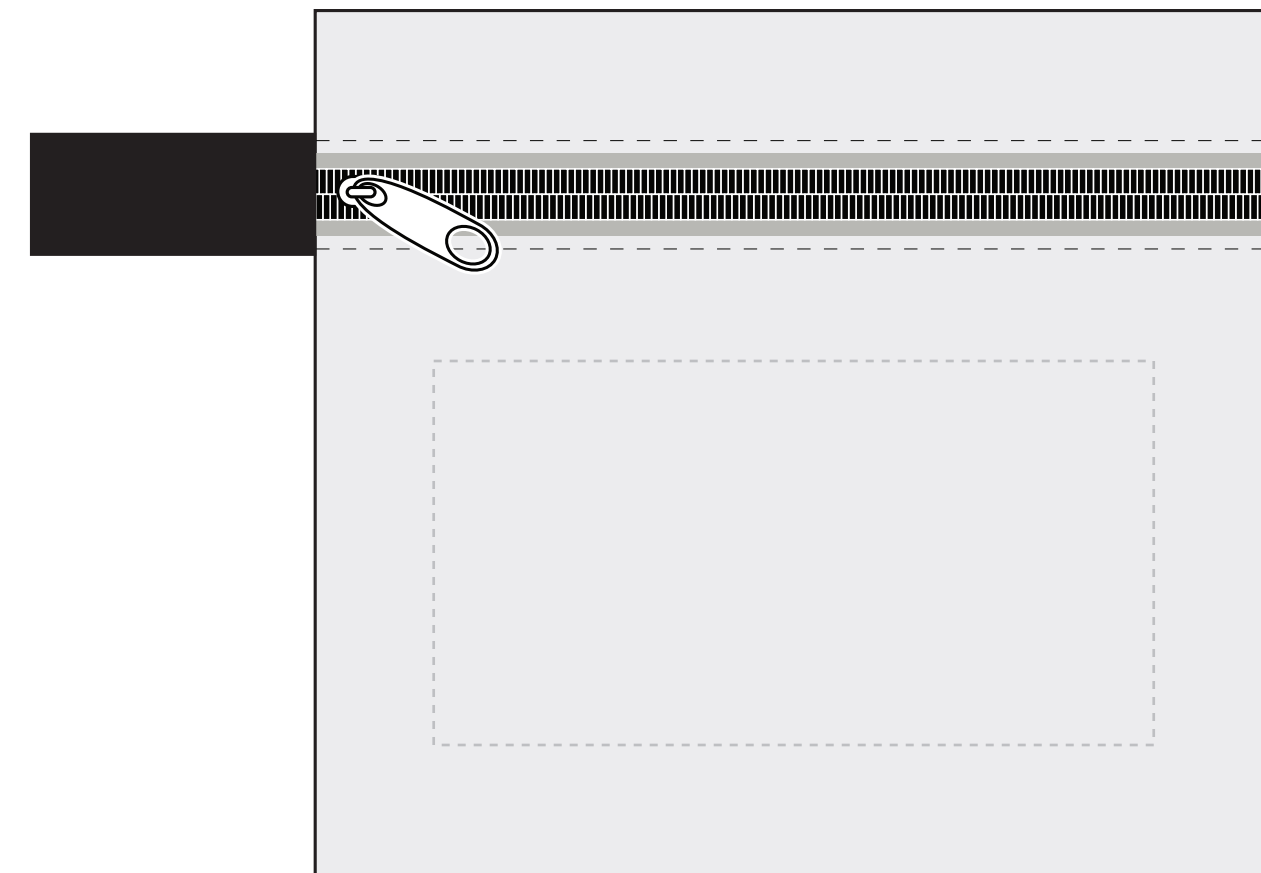

ITEM #FA134

#FA134V

#FA134R

#FA134W

#FA134O

#FA134LG

#FA134B

#FA134C

Item # FA134
Imprint area: 3.75"W x 2"H
100% of actual size

 = imprint area