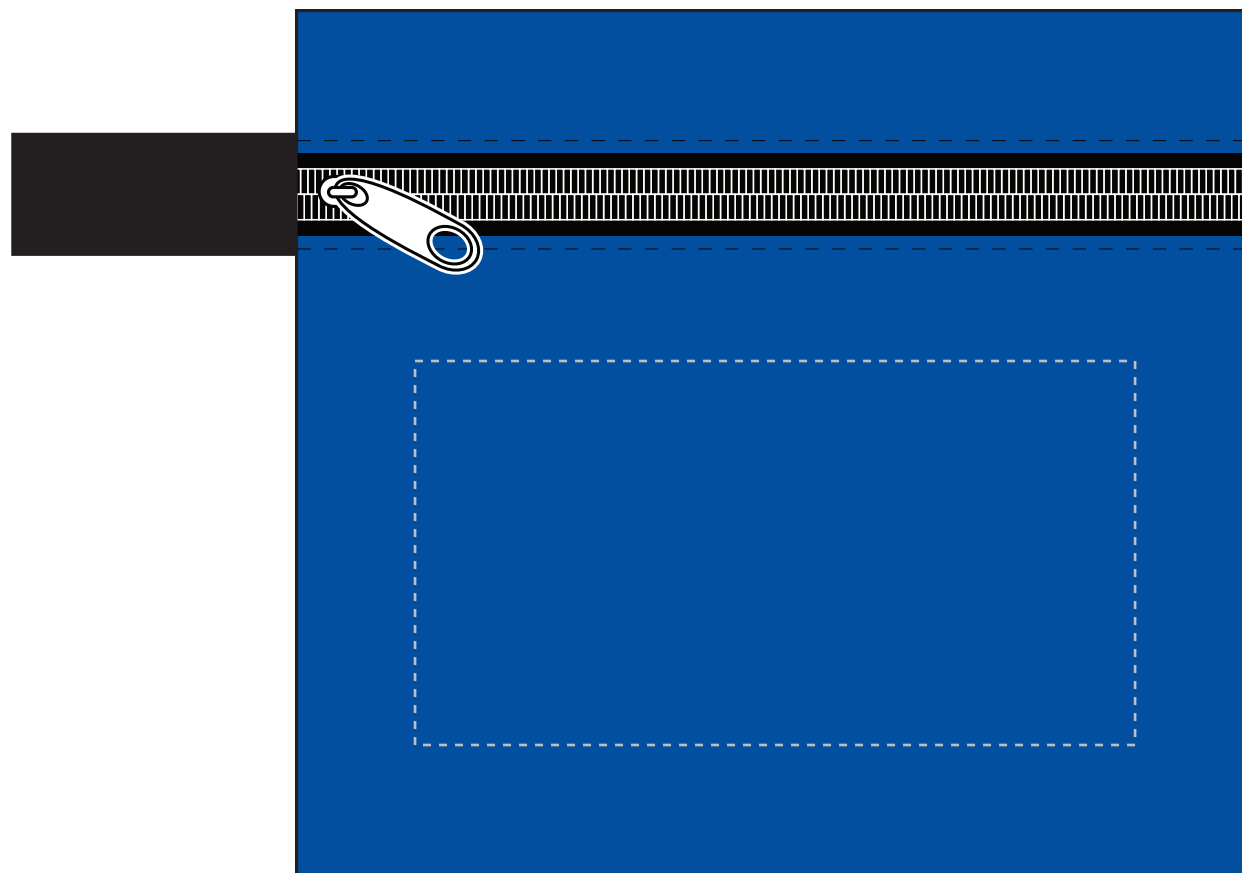

ITEM #FA134

#FA134V

#FA134R

#FA134W

#FA134O

#FA134LG

#FA134B

#FA134C

Item # FA134
Imprint area: 3.75"W x 2"H
100% of actual size

 = imprint area